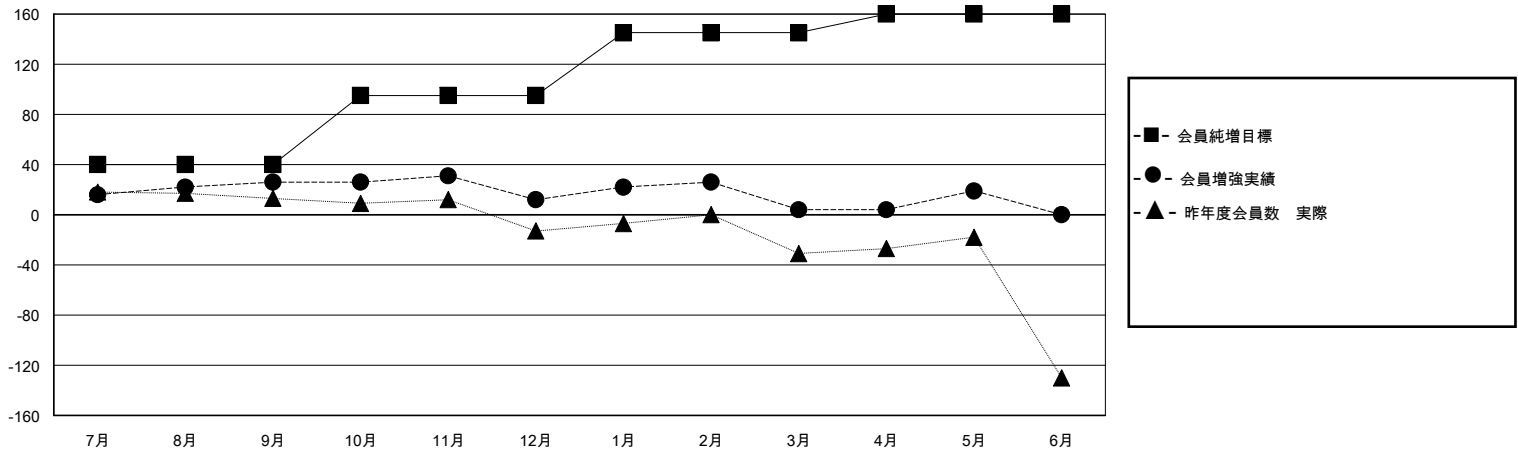

MONTHLY MEMBERSHIP PROGRESS REPORT

District 336 B

Results as of: 5/31/2024

GMT:

地域 JAPAN

GMT会則地域

クラブ				名			
結果: 2023-2024				結果: 2023-2024			
四半期	新クラブ目標	新クラブ	解散クラブ	四半期	会員純増目標	会員増強実績	退会者(転籍を含む)実際
7月/8月/9月	0	0	1	7月/8月/9月	40	76	47
10月/11月/12月	1	0	0	10月/11月/12月	55	29	43
1月/2月/3月	0	0	0	1月/2月/3月	50	46	52
4月/5月/6月	0	0	0	4月/5月/6月	15	43	27

新クラブ目標及び実績累計

会員目標及び実績累計

解散クラブ: 1	55 CLUBS OF 83 一名以上の新会員を登録	男女別 男性 2,007 (84.15%) 女性 378 (15.85%)
退会者 物故会員 20 クラブ解散 0 その他 148 合計 168	会員累計データを見るには、ここをクリック	世帯主/家族会員合計 347 国際会費半額の家族会員 189