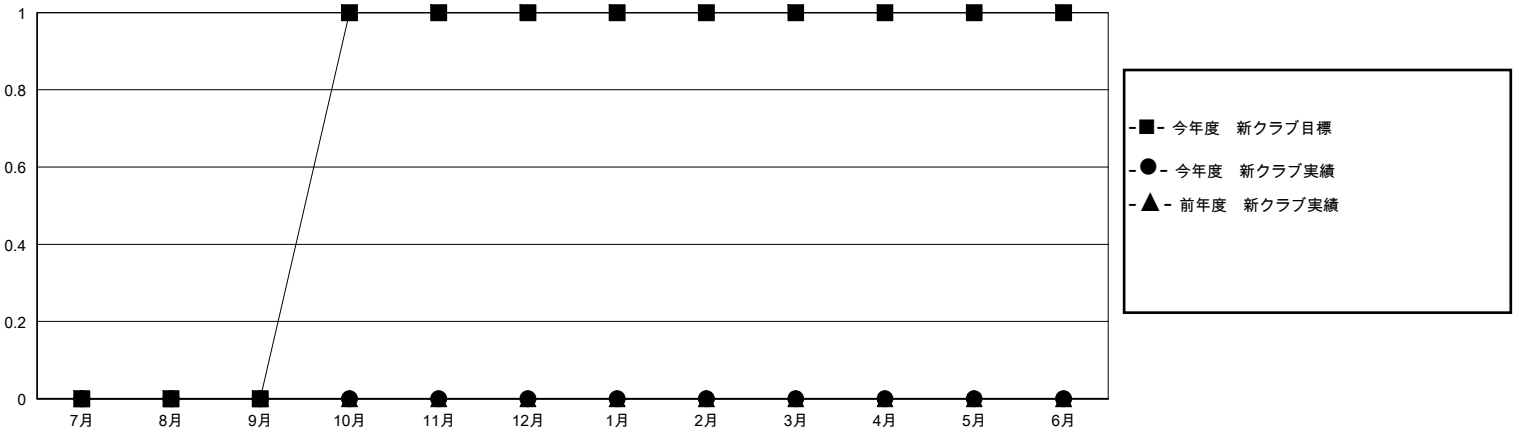

MONTHLY MEMBERSHIP PROGRESS REPORT

District 336 B

Results as of: 5/31/2024

GMT:

地域 JAPAN

GMT会則地域

クラブ				名			
結果: 2023-2024				結果: 2023-2024			
四半期	新クラブ目標	新クラブ	解散クラブ	四半期	会員純増目標	会員増強実績	退会者(転籍を含む)実際
7月/8月/9月	0	0	1	7月/8月/9月	40	76	47
10月/11月/12月	1	0	0	10月/11月/12月	55	29	43
1月/2月/3月	0	0	0	1月/2月/3月	50	46	52
4月/5月/6月	0	0	0	4月/5月/6月	15	43	27

新クラブ目標及び実績累計

会員目標及び実績累計

解散クラブ: 1	55 CLUBS OF 83 一名以上の新会員を登録	男女別 男性 2,007 (84.15%) 女性 378 (15.85%)
退会者 物故会員 20 クラブ解散 0 その他 148 合計 168	会員累計データを見るには、ここをクリック	世帯主/家族会員合計 347 国際会費半額の家族会員 189